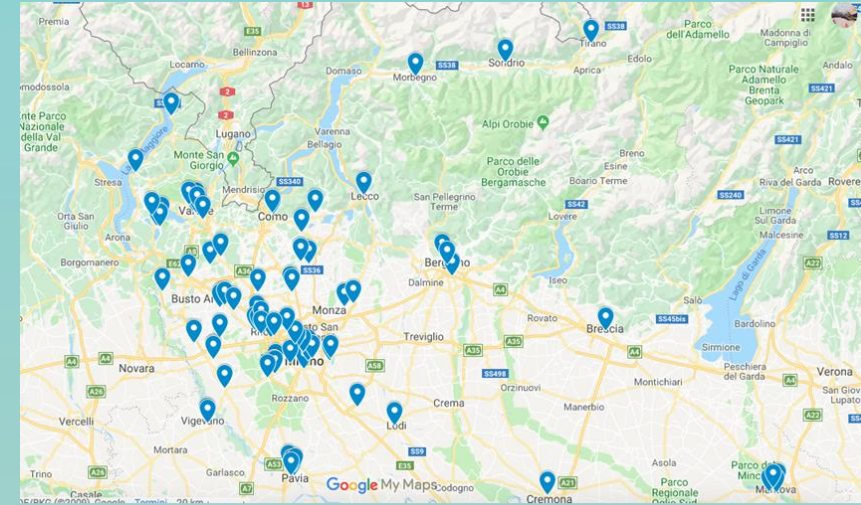

La rete regionale E-VAI

- Oltre 300 postazioni in tutta la Lombardia
- + 90 comuni
- 45 stazioni ferroviarie
- 3 aeroporti

I vantaggi di E-VAI

- Oltre 300 postazioni a Milano e in Lombardia
- Collegamento con gli aeroporti (Malpensa, Linate e Orio al Serio)
- Collegamento con le stazioni di Milano (Cadorna, Centrale, Garibaldi, Rogoredo)
- Pick up immediato senza procedure di attesa nelle aree riservate prossime allo scalo o alla stazione
- Chilometraggio illimitato
- Nessun costo di ricarica elettrica presso la rete E-VAI e partner
- Accesso gratuito nelle ZTL (es. Area C di Milano) nei comuni convenzionati *
- Parcheggio gratuito su strisce blu e gialle in tutti i comuni convenzionati *
- Impatto positivo sulla Corporate Social Responsibility
- Risparmio di CO2 e riduzione auto in circolazione

CAMPO CODICE PROMOZIONALE: Inserire ULOF10

Per concludere l'iscrizione clicca su prosegui, seleziona il profilo e completa.

Tariffe a voi riservate

TARIFFE	TARIFFA STANDARD E-VAI IVA INCLUSA	TARIFFA A VOI DEDICATA SCONTO 10% IVA INCLUSA
Tariffa oraria (noleggio minimo 2 ore, km inclusi)	7,20 €/ORA	6,48 €/ORA
Tariffa Giornaliera (scatta in automatico dopo 12 ore di noleggio)	39,00 € al giorno con 50 km inclusi (al 51° km + 0,19 €/km)	35,10 € al giorno con 50 km inclusi (al 51° km + 0,17 €/km)
TARIFFE AGGIUNTIVE DROP-OFF	TARIFFA STANDARD E-VAI IVA INCLUSA	TARIFFA A VOI DEDICATA SCONTO 10% IVA INCLUSA
Riconsegna c/o E-VAI point di una città differente rispetto a quella di ritiro	10,00 €	9,00 €
Da/verso Aeroporti (Malpensa, Linate, Orio al Serio)	20,00 €	18,00 €
Tratte: Milano città – Aeroporto Linate, Bergamo città – Aeroporto Orio al Serio	5,00 €	4,50 €